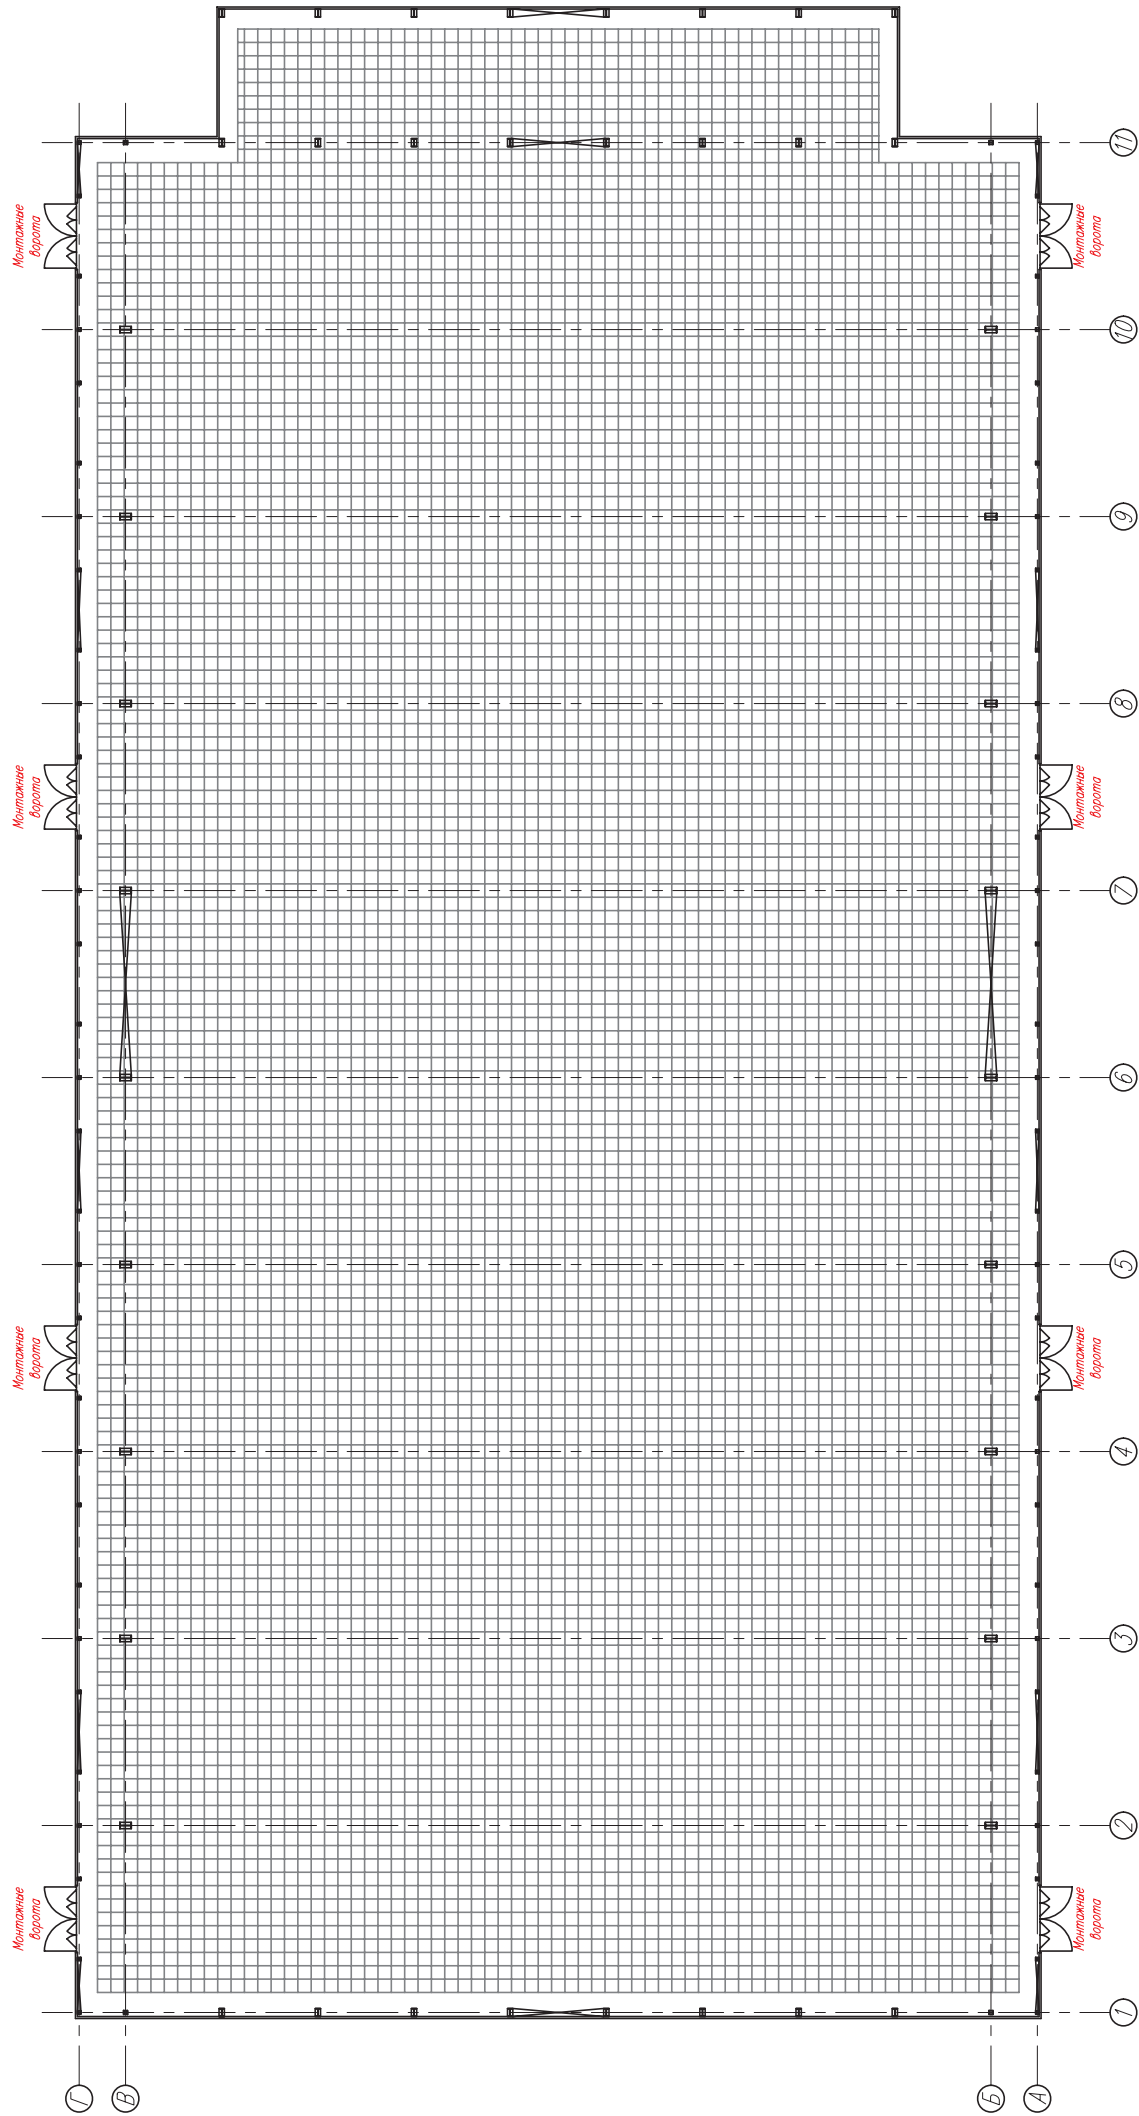

МВЦ Екатеринбург-экспо
Павильон 4 (сетка)

Сетка нанесена с учетом пожарных проходов (один метр)
Размеры ячеек 1000x1000