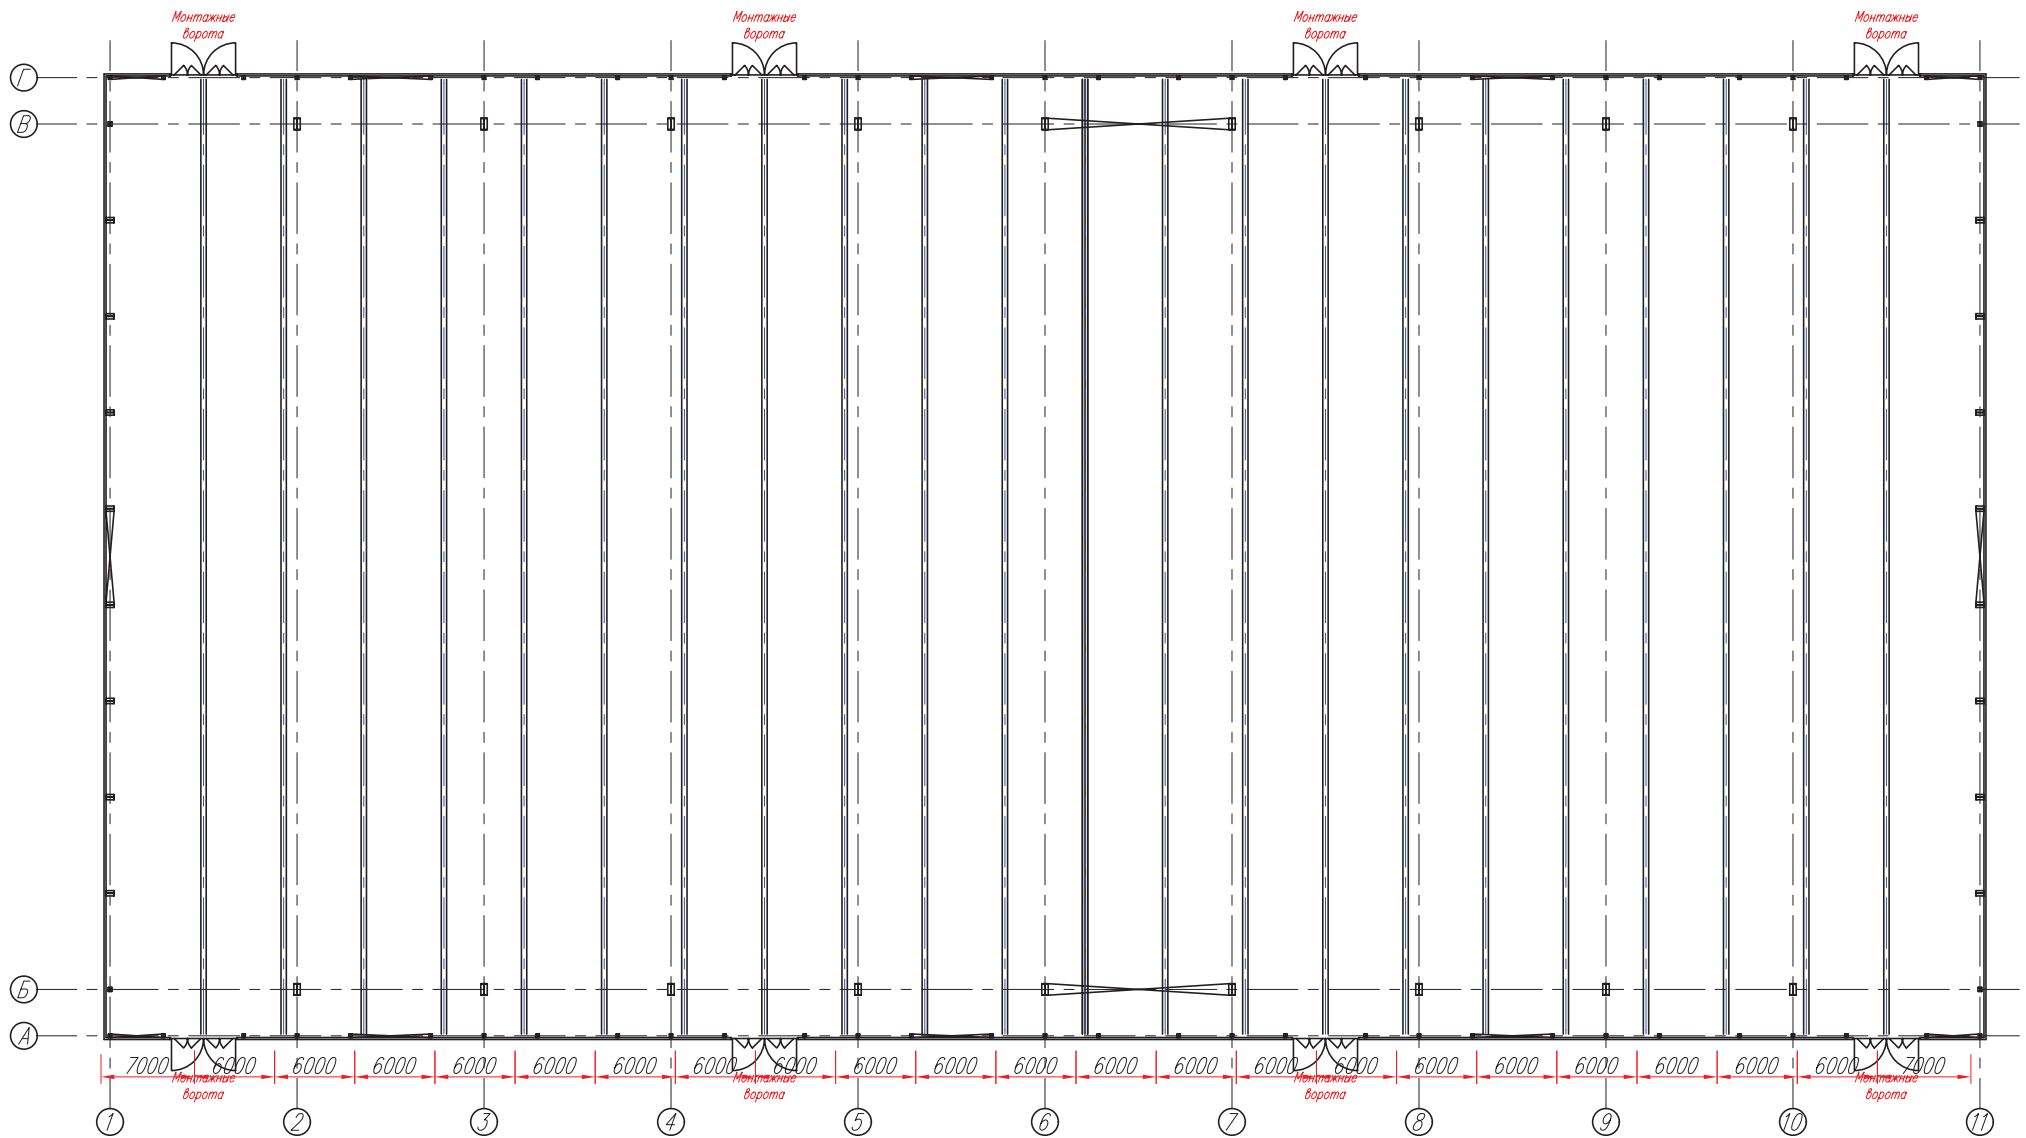

МВЦ Екатеринбург-экспо
Павильон 3 (отметка по высотам)

— Максимальная высота застройки 6000мм, с учетом подвесов — 9500мм.

— Максимальная высота застройки 4000мм

МВЦ Екатеринбург-экспо
Павильон 3 (расположение каналов)

В каждом канале есть подключение воды, сантехники и электричества