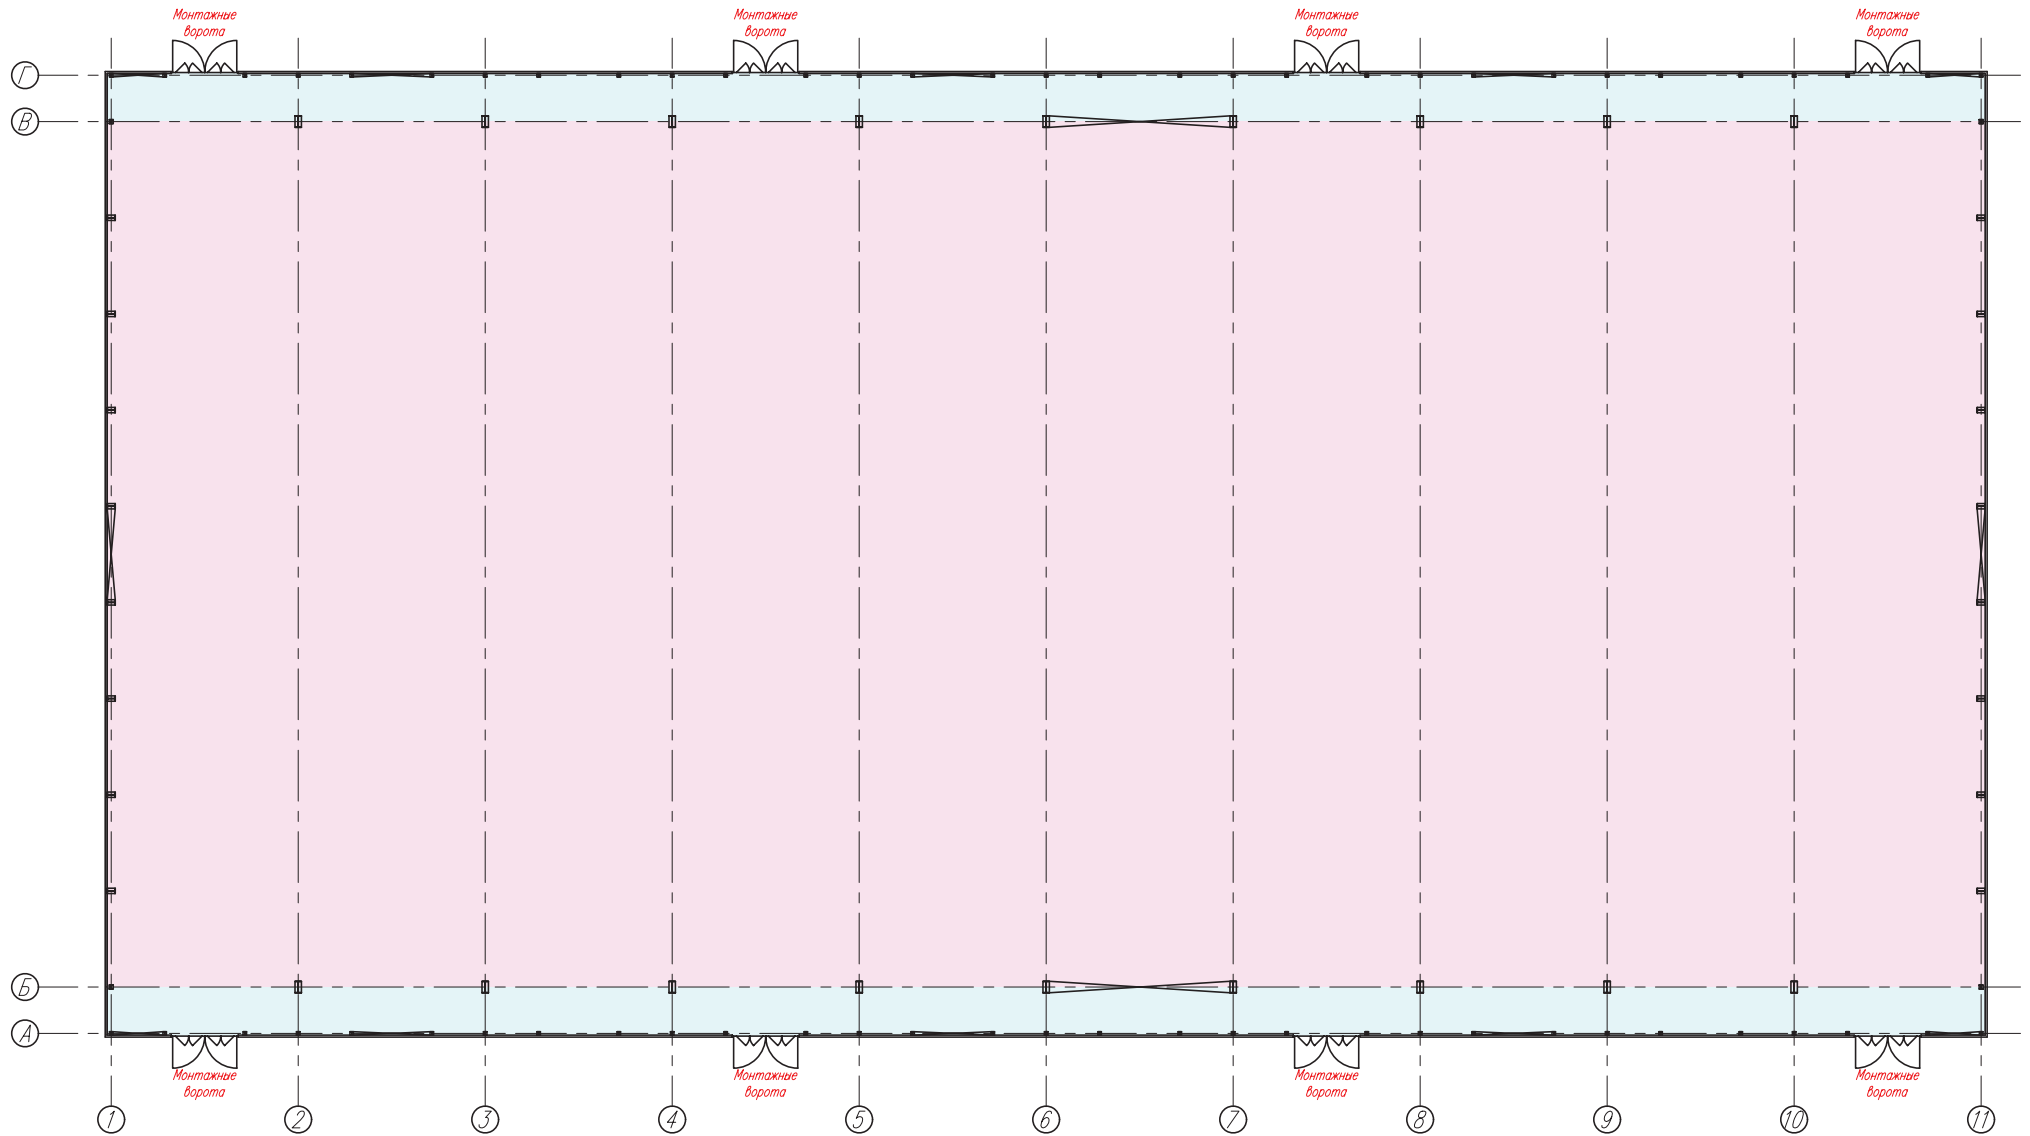

МВЦ Екатеринбург-экспо
Павильон 3 (отметка по высотам)

— Максимальная высота застройки 6000мм, с учетом подвесов — 9500мм.

— Максимальная высота застройки 4000мм

МВЦ Екатеринбург-экспо
Павильон 3 (расположение каналов)

В каждом канале есть подключение воды, сантехники и электричества