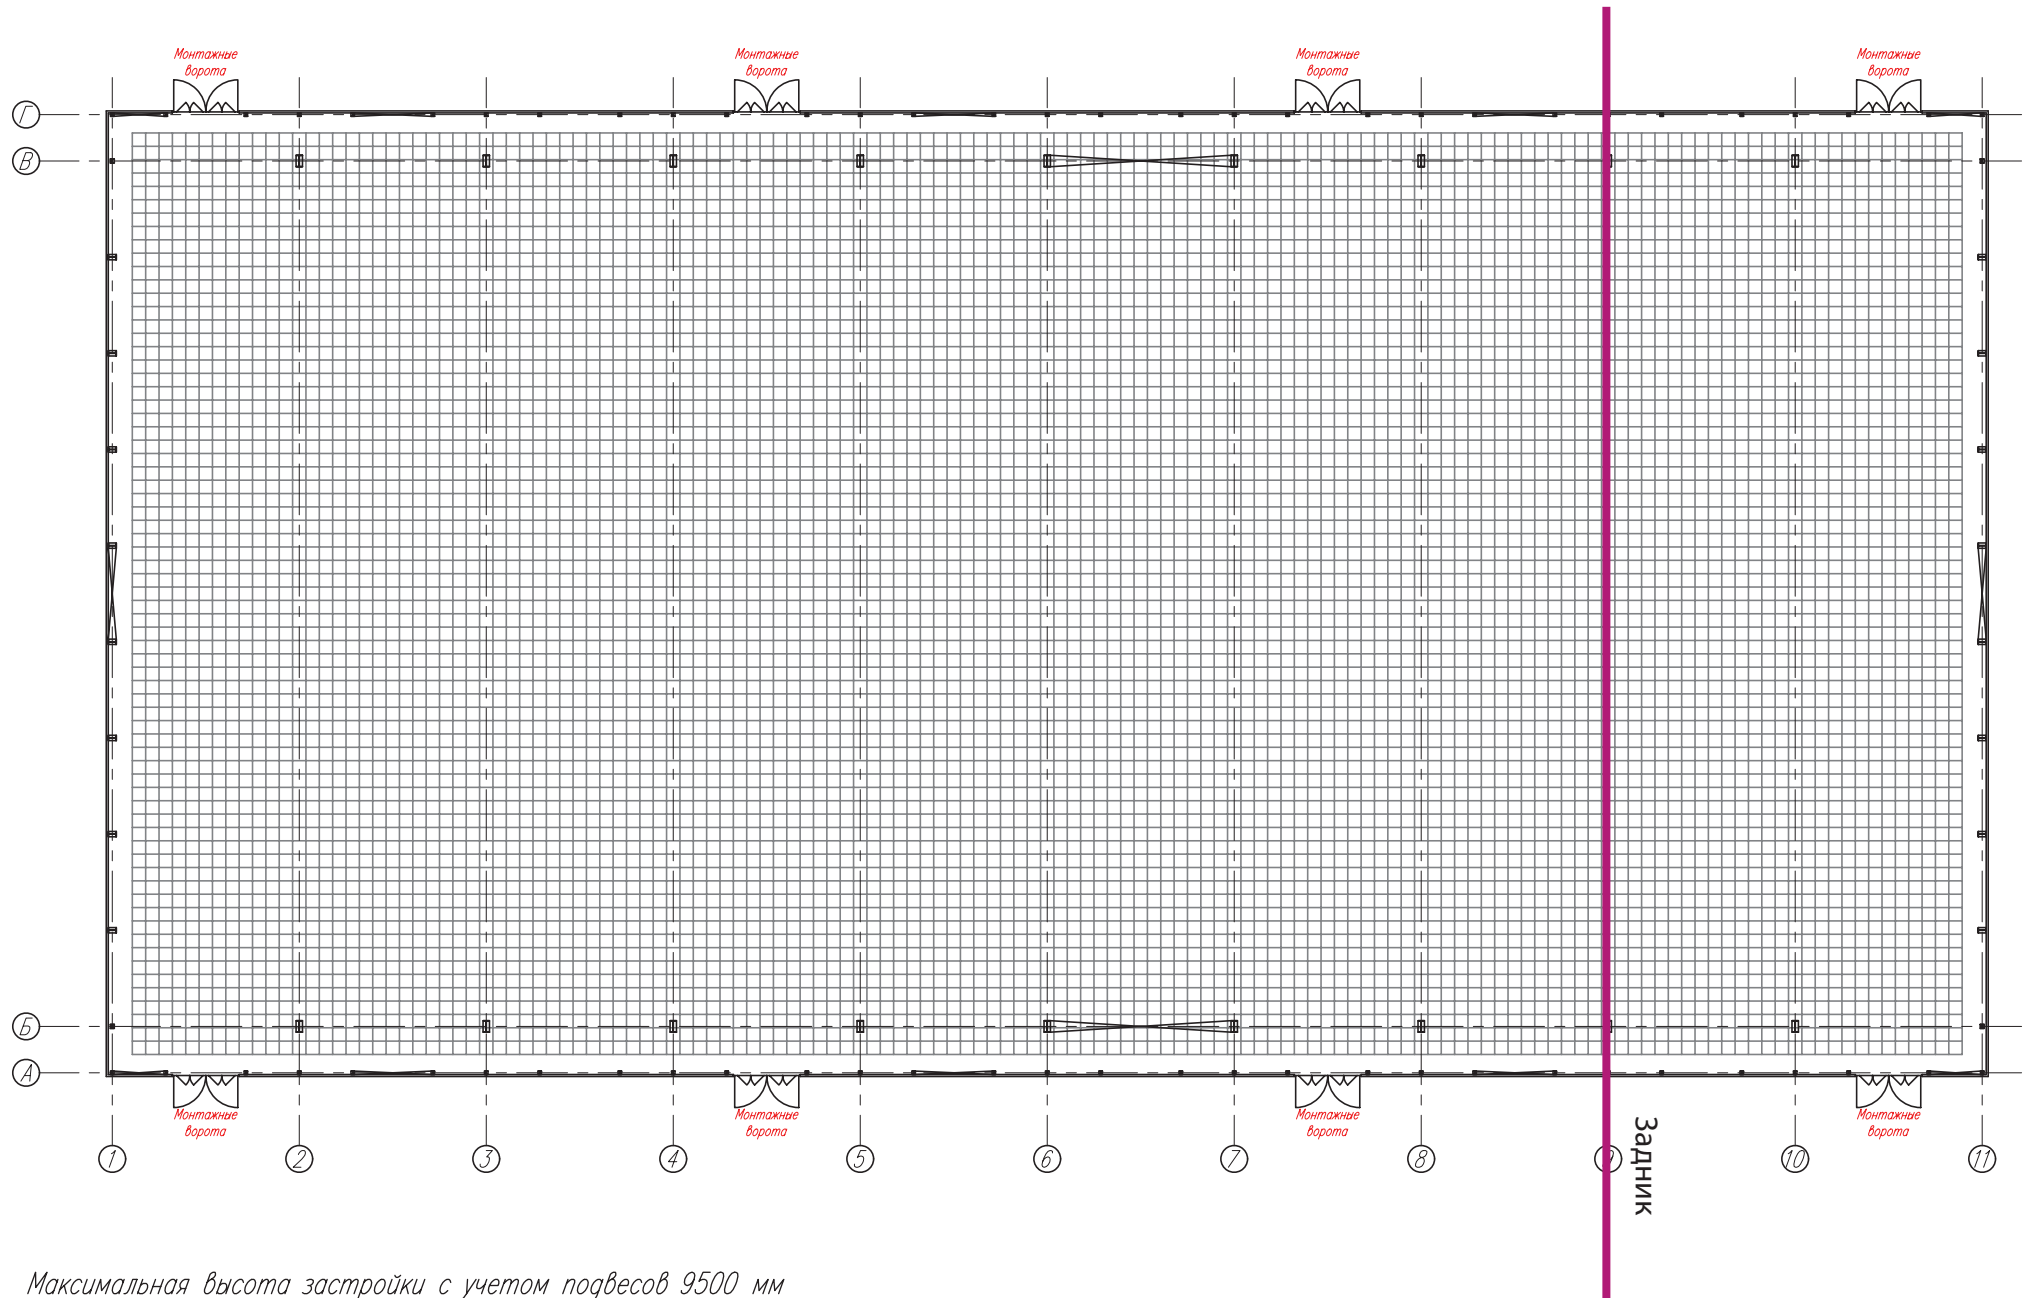

МВЦ Екатеринбург-экспо
Павильон 3 (сетка)

Максимальная высота застройки с учетом подвесов 9500 мм
Сетка нанесена с учетом пожарных проходов (один метр)
Размеры ячеек 1000x1000