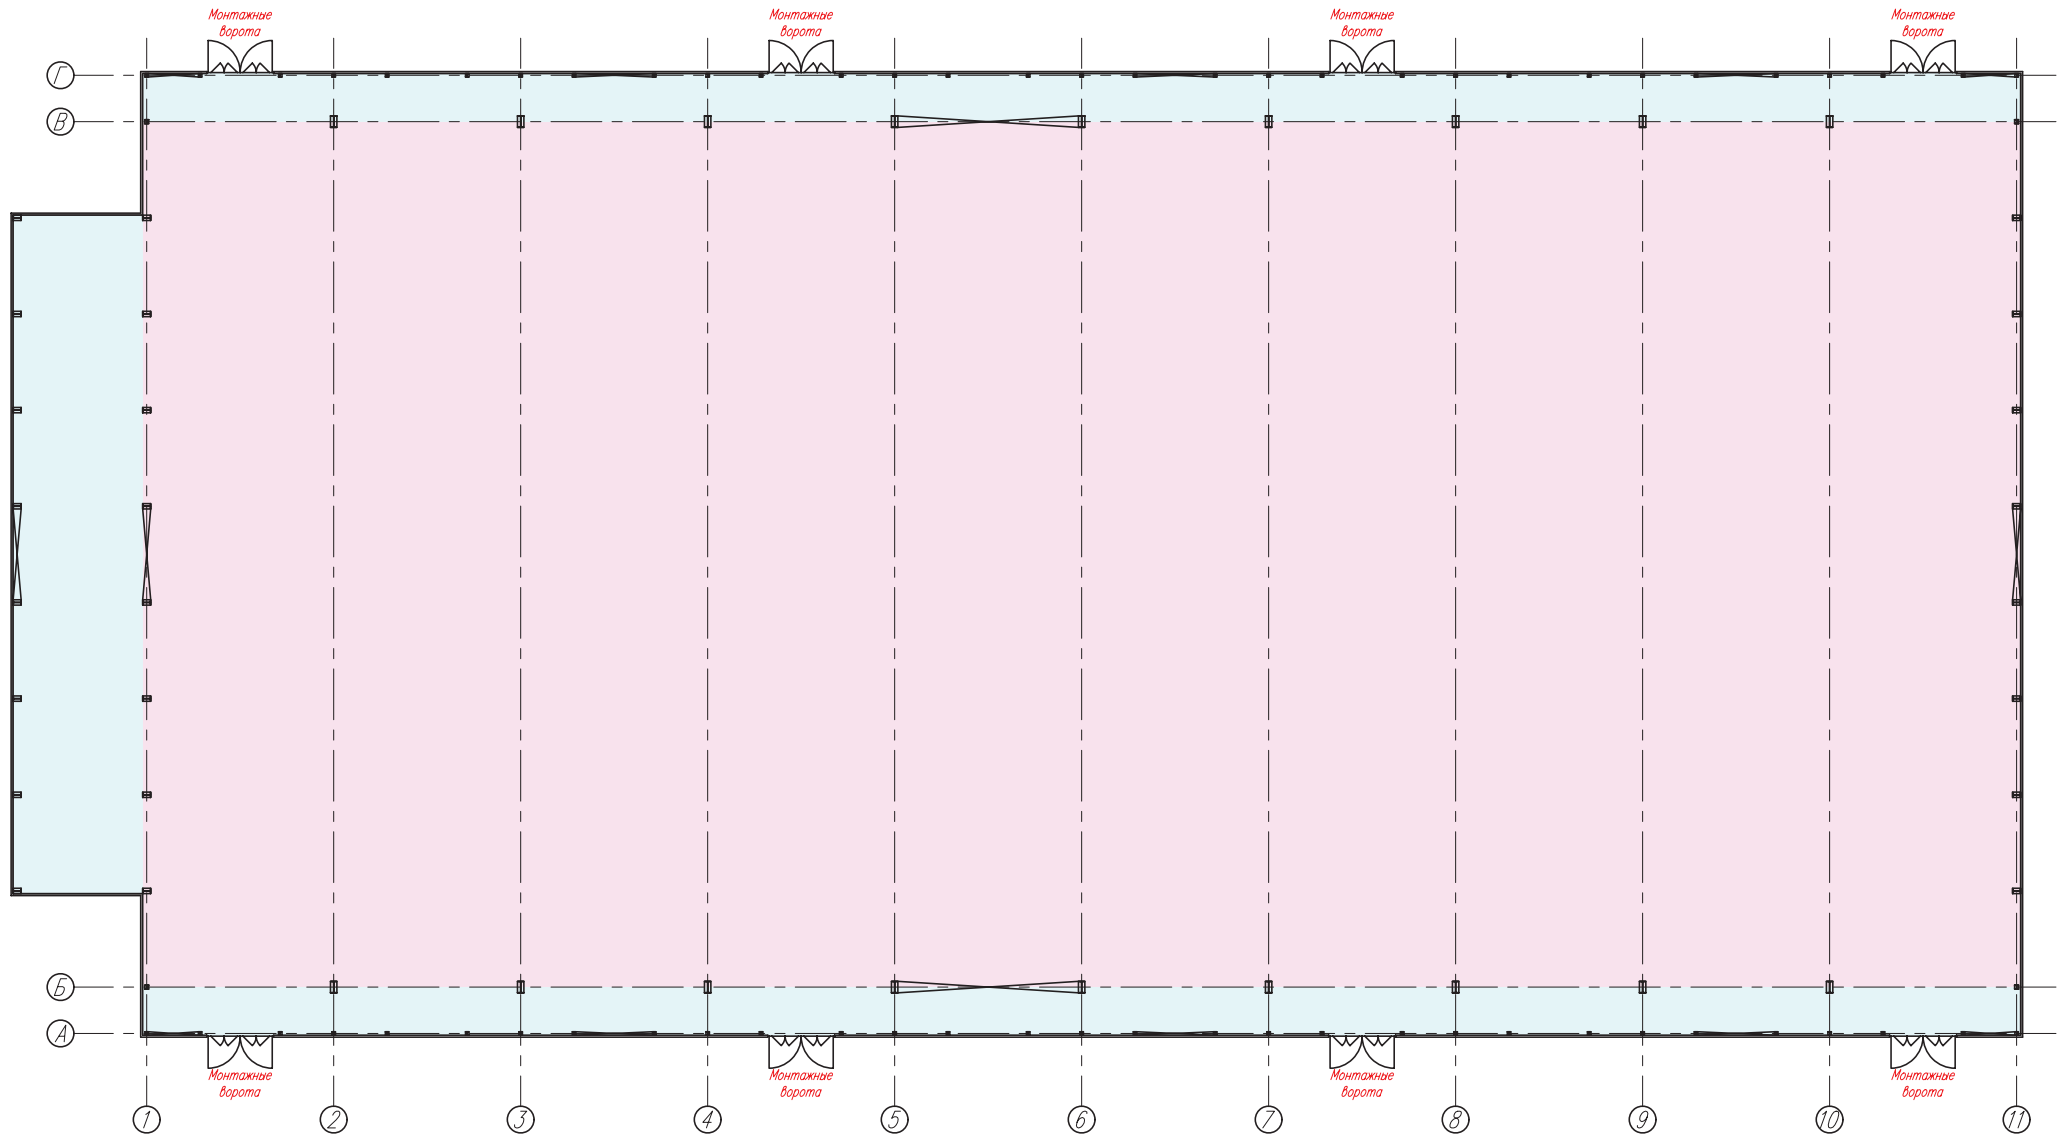

МВЦ Екатеринбург-экспо
Павильон 2 (отметка по высотам)

— Максимальная высота застройки 6000мм, с учетом подвесов — 9500мм.

— Максимальная высота застройки 4000мм