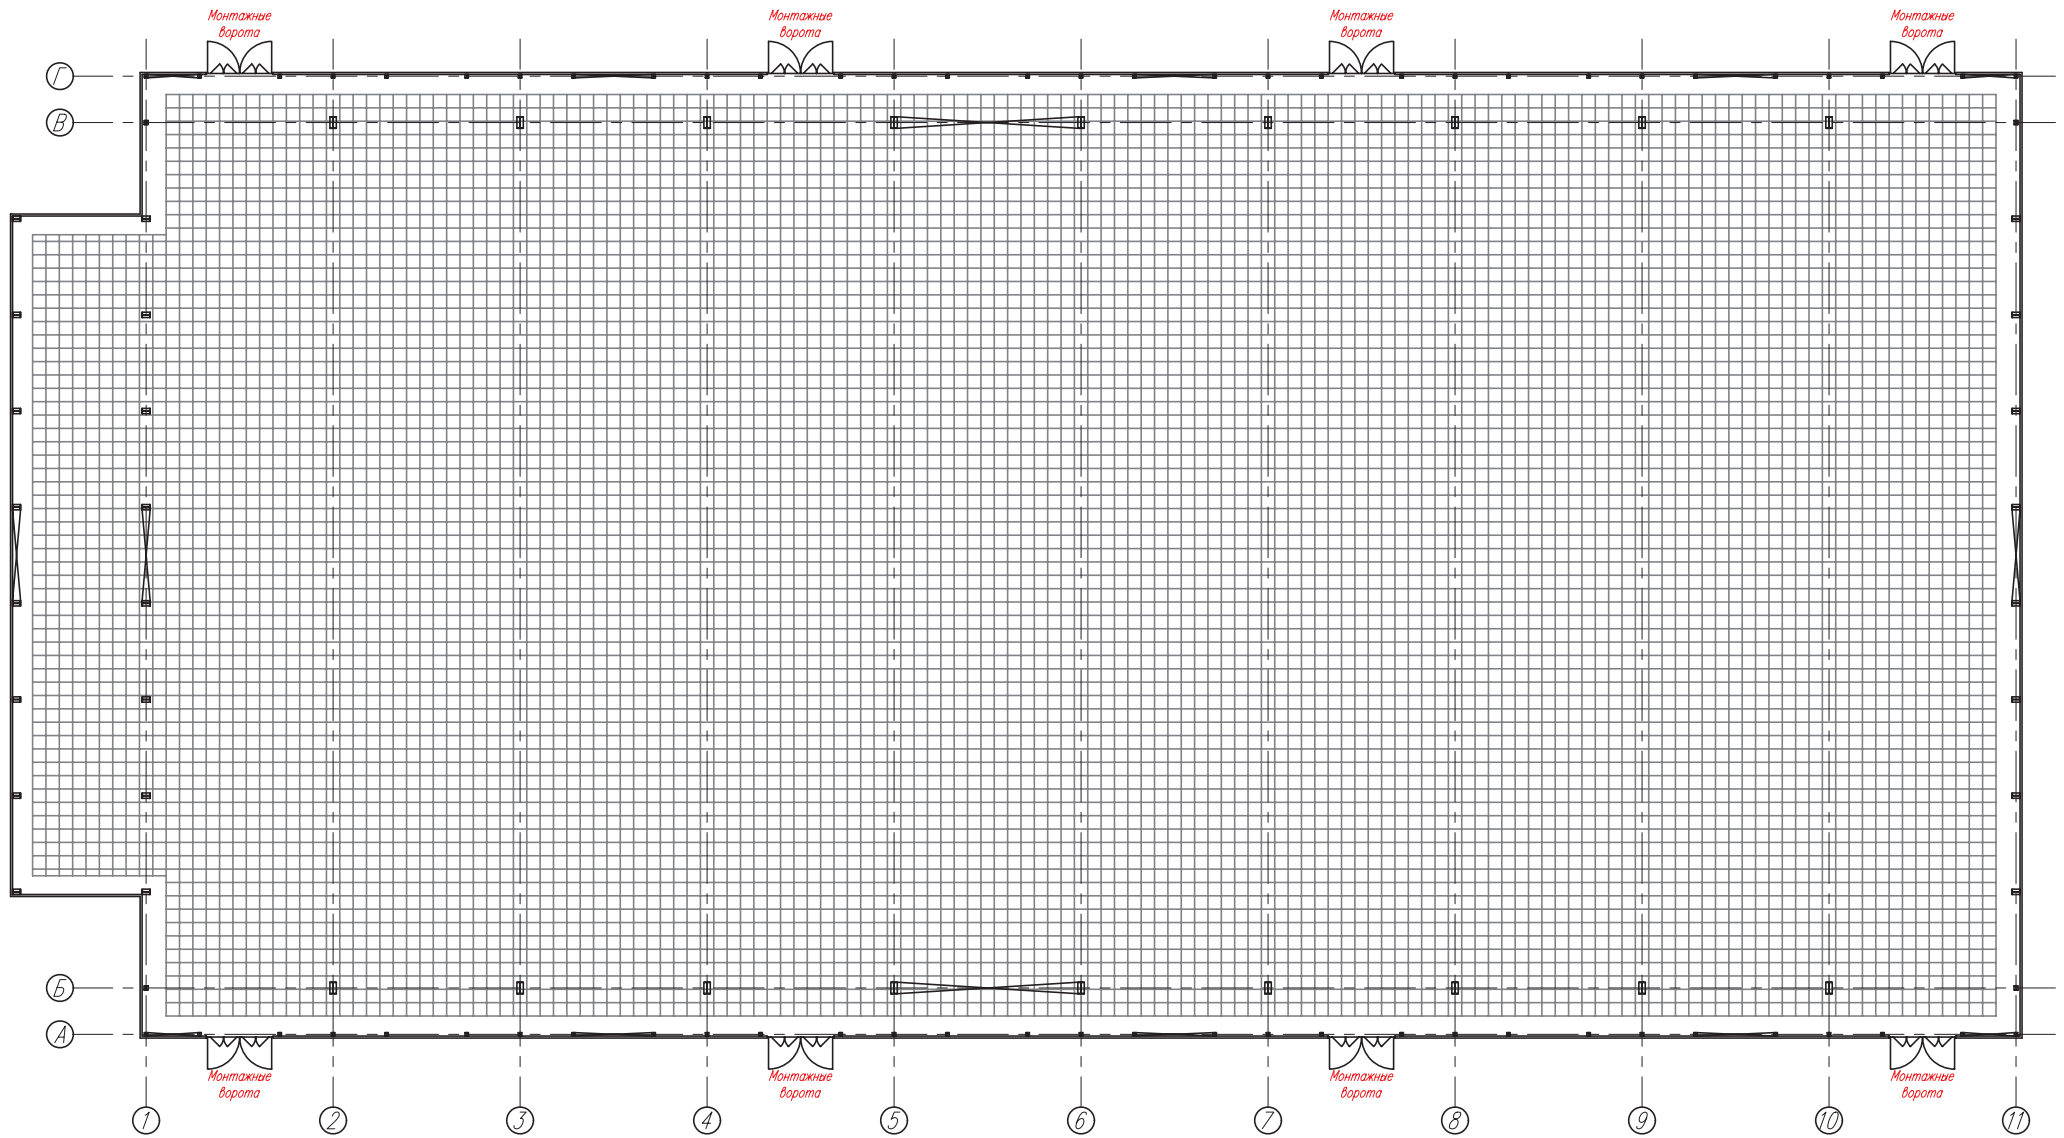

МВЦ Екатеринбург-экспо
Павильон 2 (сетка)

Сетка нанесена с учетом пожарных проходов (один метр)
Размеры ячеек 1000x1000