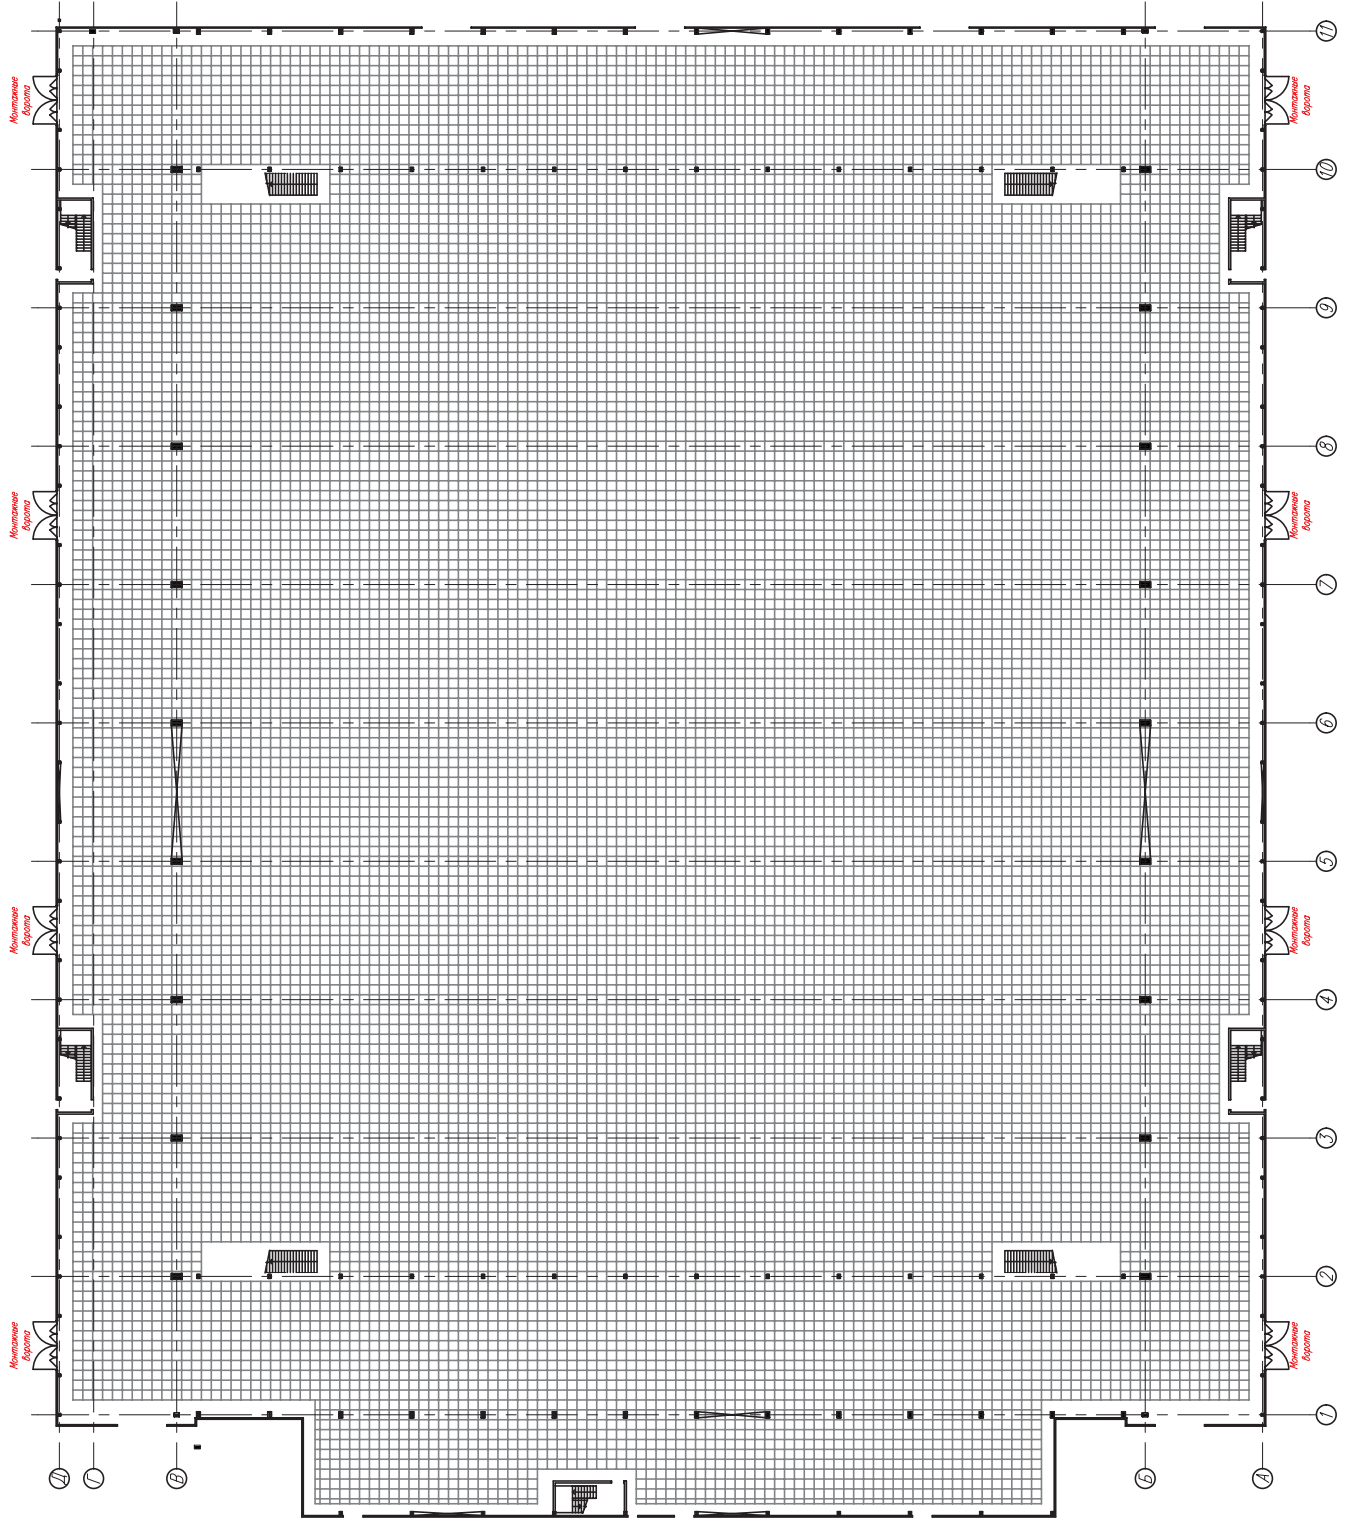

МВЦ Екатеринбург-экспо
Павильон 1 (сетка 1-го этажа)

Сетка нанесена с учетом пожарных проходов (один метр)
Размеры ячеек 1000x1000